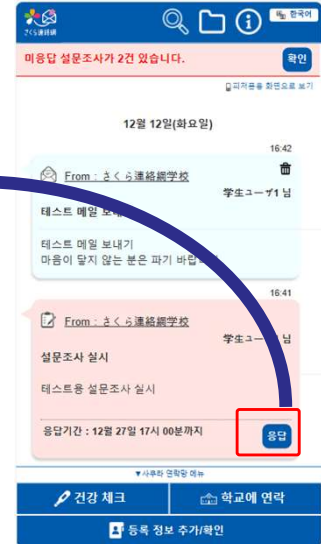

10-1. 설문조사 응답

설문조사는 등록된 연락처(메일, LINE, 앱)로 도착합니다.
마이페이지에 로그인하여 확인 및 응답할 수도 있습니다.

메일로 받기

메일로 설문조사를
수신한 예입니다.

URL을 클릭합니다.

LINE으로 받기

LINE에서 설문조사를
수신한 예입니다.

URL을 클릭합니다.

앱으로 받기

메시지와 마찬가지로
알림이 도착합니다.
알림을 클릭하면 앱이
실행됩니다.
마이페이지가 표시되므로
해당 메시지에서 메시지를
확인하십시오.

로그인한 후 응답

마이페이지에서도
응답할 수 있습니다.

응답을 클릭합니다.

설문조사 응답 화면의 예입니다.