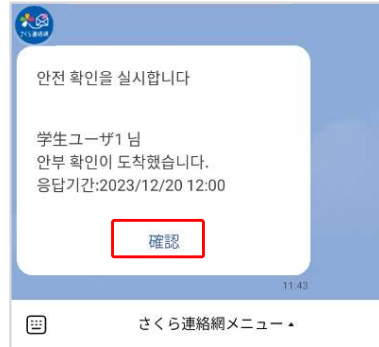

9-1. 안부 확인 응답

안부 확인은 등록된 연락처(메일, LINE, 앱)로 도착합니다.
마이페이지에 로그인하여 확인 및 응답할 수도 있습니다.

메일로 받기

메일로 안부 확인을 수신한 예입니다.

URL을 클릭합니다.

LINE으로 받기

LINE으로 안부 확인을 수신한 예입니다.

URL을 클릭합니다.

앱으로 받기

메시지와 마찬가지로 알림이 도착합니다.
알림을 클릭하면 앱이 실행됩니다.
마이페이지가 표시되므로 해당 메시지에서 메시지를 확인하십시오.

로그인한 후 응답

마이페이지에서도 응답할 수 있습니다.

응답을 클릭합니다.

안부 확인 응답 화면의 예입니다.
설문조사 형식으로 안부 정보를 응답합니다.