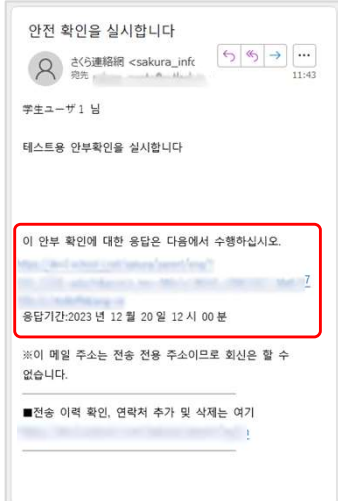

9-1. 안부 확인 응답

안부 확인은 등록된 연락처(메일, LINE, 앱)로 도착합니다.
마이페이지에 로그인하여 확인 및 응답할 수도 있습니다.

메일로 받기

메일로 안부 확인을 수신한 예입니다.

URL을 클릭합니다.

LINE으로 받기

LINE으로 안부 확인을 수신한 예입니다.

URL을 클릭합니다.

앱으로 받기

메시지와 마찬가지로 알림이 도착합니다.
알림을 클릭하면 앱이 실행됩니다.
마이페이지가 표시되므로 해당 메시지에서 메시지를 확인하십시오.

로그인한 후 응답

마이페이지에서도 응답할 수 있습니다.

응답을 클릭합니다.

안부 확인 응답 화면의 예입니다.
설문조사 형식으로 안부 정보를 응답합니다.