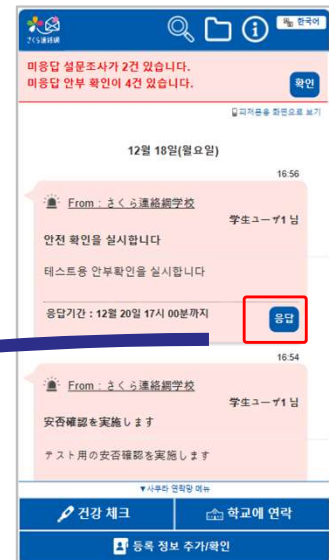

9-1. 안부 확인 응답

안부 확인은 등록된 연락처(메일, LINE, 앱)로 도착합니다.
마이페이지에 로그인하여 확인 및 응답할 수도 있습니다.

메일로 받기

메일로 안부 확인을 수신한 예입니다.

URL을 클릭합니다.

LINE으로 받기

LINE으로 안부 확인을 수신한 예입니다.

URL을 클릭합니다.

앱으로 받기

메시지와 마찬가지로 알림이 도착합니다.
알림을 클릭하면 앱이 실행됩니다.
마이페이지가 표시되므로 해당 메시지에서 메시지를 확인하십시오.

로그인한 후 응답

마이페이지에서도 응답할 수 있습니다.

응답을 클릭합니다.

안부 확인 응답 화면의 예입니다.
설문조사 형식으로 안부 정보를 응답합니다.